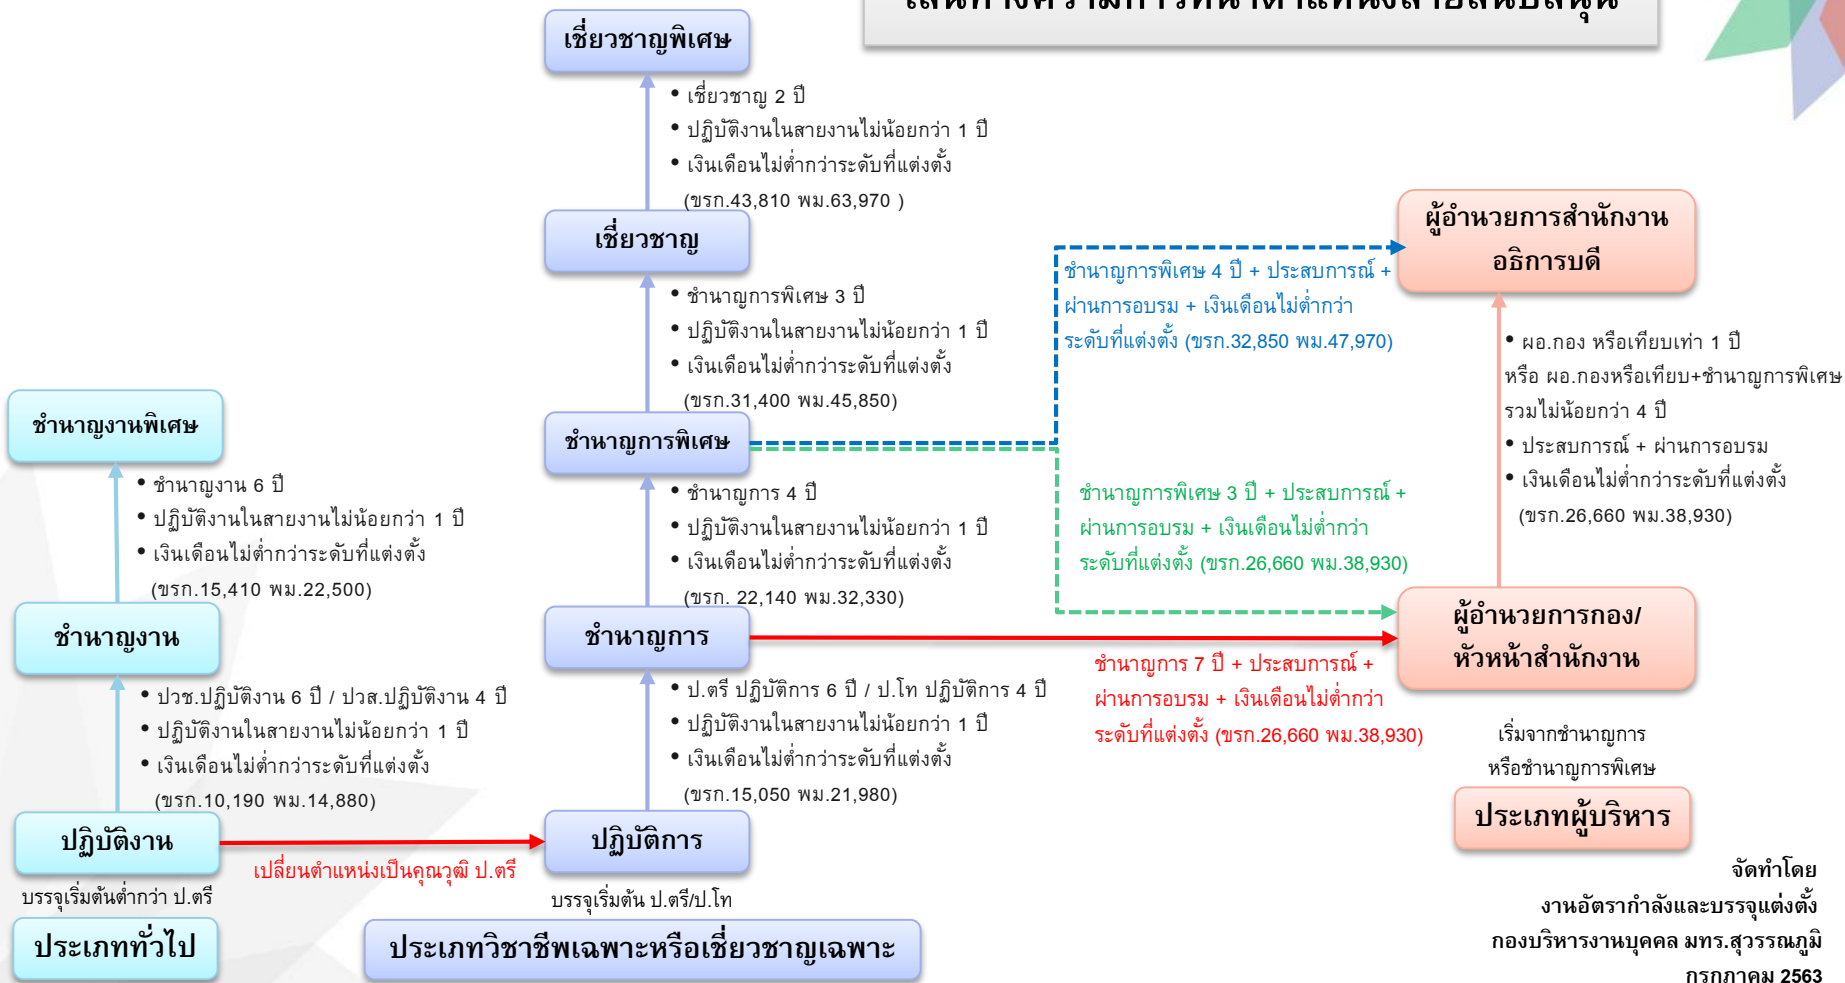

ความก้าวหน้าของตำแหน่งสายวิชาการ

มหาวิทยาลัยเทคโนโลยีราชมงคลสุวรรณภูมิ

เส้นทางความก้าวหน้าตำแหน่งสายสนับสนุน

จัดทำโดย
งานอัตรากำลังและบรรจุแต่งตั้ง
กองบริหารงานบุคคล มทร.สุวรรณภูมิ
กรกฎาคม 2563